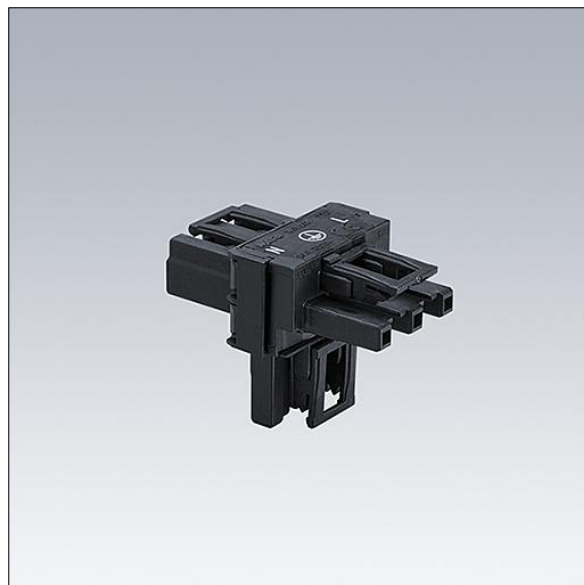

Cetus

96635254 T CONNECTOR WO 3POLE

THORN

Cetus

3-polowe Złącze T Wago do tworzenia okablowania przelotowego w miejscu montażu; typ WINSTA midi, kodowanie A, kolor czarny.

Waga: waga: 0,04 kg

TLG_CTU3_F_WL3_WO3.jpg