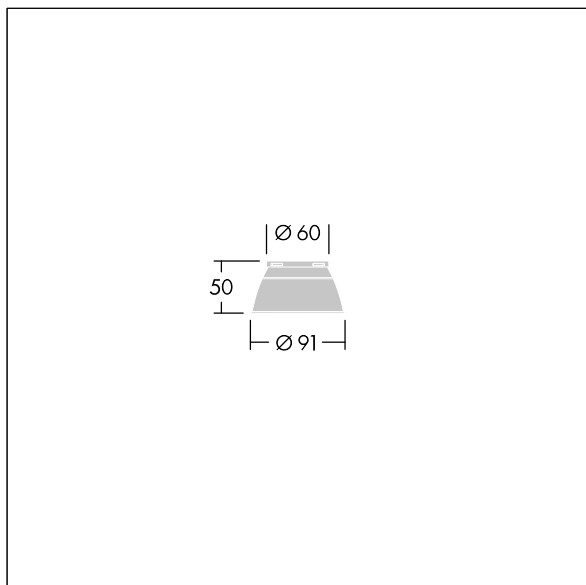

Cetus

96635246 CETUS3 S UGR INSERT EM

THORN

Cetus

Przeciwośnieniowa wkładka dla mały oprawy downlight awaryjny (E3/E3D) Cetus zapewniająca lepszą kontrolę ośnienia w aplikacjach biurowych (UGR 19 zgodnie z EN 12464). Materiał: poliwęglan o bardzo wysokim połysku. Wykończenie: błyszczący.

Waga: waga: 0,03 kg

TLG_CTU3_F_S_UGR_INS_EM.jpg

TLG_CTU3_M_UGRS.wmf

Wartości oznaczone gwiazdką (*) są wartościami znamionowymi. Jeżeli nie podano inaczej, wartości te obowiązują dla temperatury 25°C

Produkty Thorn Lighting są stale ulepszane. Zastrzegamy sobie prawo do wprowadzania zmian technicznych lub formalnych w naszych produktach bez wcześniejszych publikacji na ten temat.