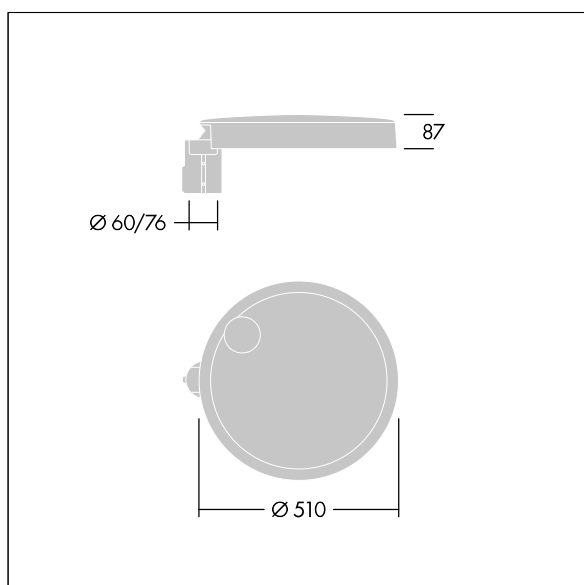

TLG_CARA_M_LMTP.wmf

Ten produkt zawiera źródła światła o klasie energetycznej D.

Wartości oznaczone gwiazdką (*) są wartościami znamionowymi. Thorn stosuje sprawdzone komponenty od wiodących dostawców, ale mimo to mogą wystąpić pojedyncze przypadki usterek technicznych poszczególnych diod LED w trakcie znamionowej trwałości użytkowej produktu. Międzynarodowe normy dopuszczają tolerancję strumienia początkowego i mocy w zakresie ±10%. Jeżeli nie podano inaczej, wartości te obowiązują dla temperatury 25°C

Produkty Thorn Lighting są stale ulepszane. Zastrzegamy sobie prawo do wprowadzania zmian technicznych lub formalnych w naszych produktach bez wcześniejszych publikacji na ten temat.

© Thorn Lighting