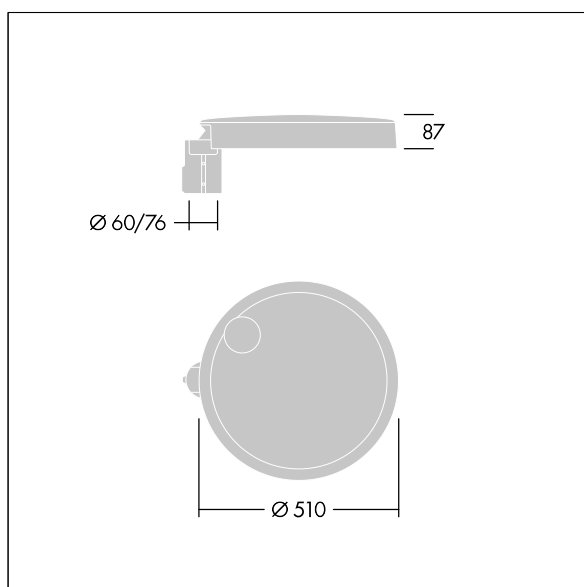

TLG_CARA_M_LMTP.wmf

Ten produkt zawiera źródła światła o klasie energetycznej D.

Wartości oznaczone gwiazdką (*) są wartościami znamionowymi. Thorn stosuje sprawdzone komponenty od wiodących dostawców, ale mimo to mogą wystąpić pojedyncze przypadki usterek technicznych poszczególnych diod LED w trakcie znamionowej trwałości użytkowej produktu. Międzynarodowe normy dopuszczają tolerancję strumienia początkowego i mocy w zakresie ±10%. Jeżeli nie podano inaczej, wartości te obowiązują dla temperatury 25°C

Produkty Thorn Lighting są stale ulepszane. Zastrzegamy sobie prawo do wprowadzania zmian technicznych lub formalnych w naszych produktach bez wcześniejszych publikacji na ten temat.

© Thorn Lighting