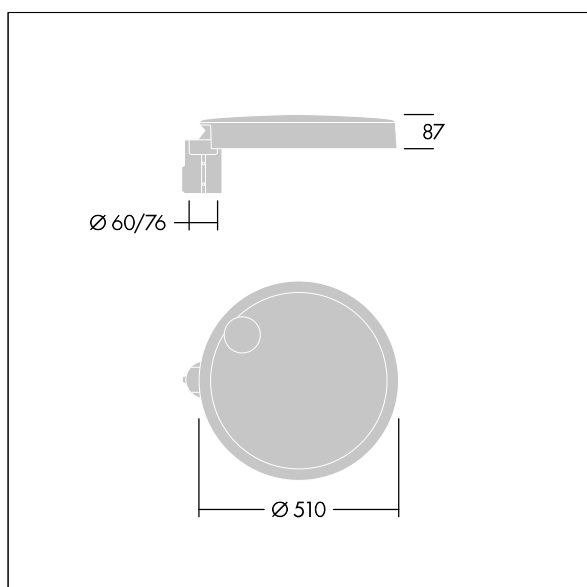

TLG_CARA_M_LMTP.wmf

Ten produkt zawiera źródła światła o klasie energetycznej D.

Wartości oznaczone gwiazdką (*) są wartościami znamionowymi. Thorn stosuje sprawdzone komponenty od wiodących dostawców, ale mimo to mogą wystąpić pojedyncze przypadki usterek technicznych poszczególnych diod LED w trakcie znamionowej trwałości użytkowej produktu. Międzynarodowe normy dopuszczają tolerancję strumienia początkowego i mocy w zakresie ±10%. Jeżeli nie podano inaczej, wartości te obowiązują dla temperatury 25°C

Produkty Thorn Lighting są stale ulepszane. Zastrzegamy sobie prawo do wprowadzania zmian technicznych lub formalnych w naszych produktach bez wcześniejszych publikacji na ten temat.

© Thorn Lighting