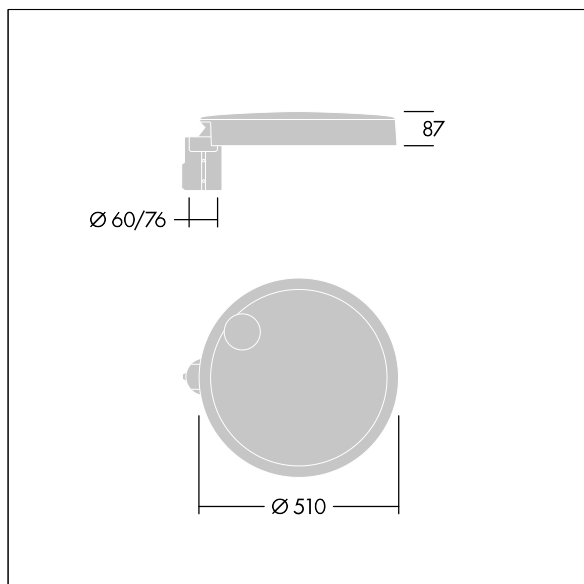

TLG_CARA_M_LMTP.wmf

Ten produkt zawiera źródła światła o klasie energetycznej D.

Wartości oznaczone gwiazdką (*) są wartościami znamionowymi. Thorn stosuje sprawdzone komponenty od wiodących dostawców, ale mimo to mogą wystąpić pojedyncze przypadki usterek technicznych poszczególnych diod LED w trakcie znamionowej trwałości użytkowej produktu. Międzynarodowe normy dopuszczają tolerancję strumienia początkowego i mocy w zakresie ±10%. Jeżeli nie podano inaczej, wartości te obowiązują dla temperatury 25°C

Produkty Thorn Lighting są stale ulepszane. Zastrzegamy sobie prawo do wprowadzania zmian technicznych lub formalnych w naszych produktach bez wcześniejszych publikacji na ten temat.

© Thorn Lighting