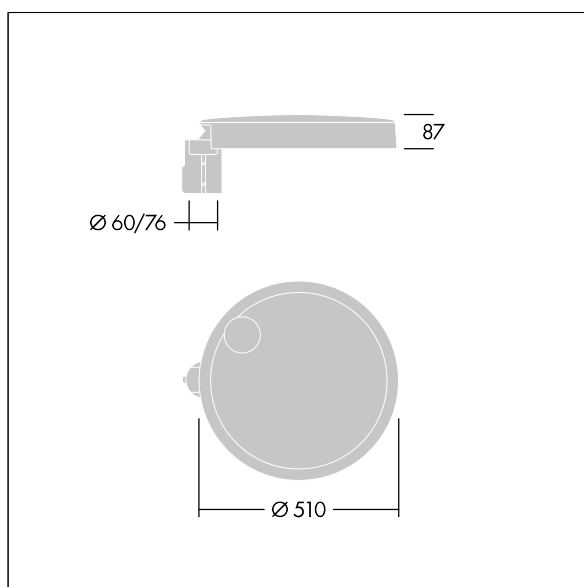

TLG_CARA_M_LMTP.wmf

Ten produkt zawiera źródła światła o klasie energetycznej D.

Wartości oznaczone gwiazdką (*) są wartościami znamionowymi. Thorn stosuje sprawdzone komponenty od wiodących dostawców, ale mimo to mogą wystąpić pojedyncze przypadki usterek technicznych poszczególnych diod LED w trakcie znamionowej trwałości użytkowej produktu. Międzynarodowe normy dopuszczają tolerancję strumienia początkowego i mocy w zakresie ±10%. Jeżeli nie podano inaczej, wartości te obowiązują dla temperatury 25°C

Produkty Thorn Lighting są stale ulepszane. Zastrzegamy sobie prawo do wprowadzania zmian technicznych lub formalnych w naszych produktach bez wcześniejszych publikacji na ten temat.