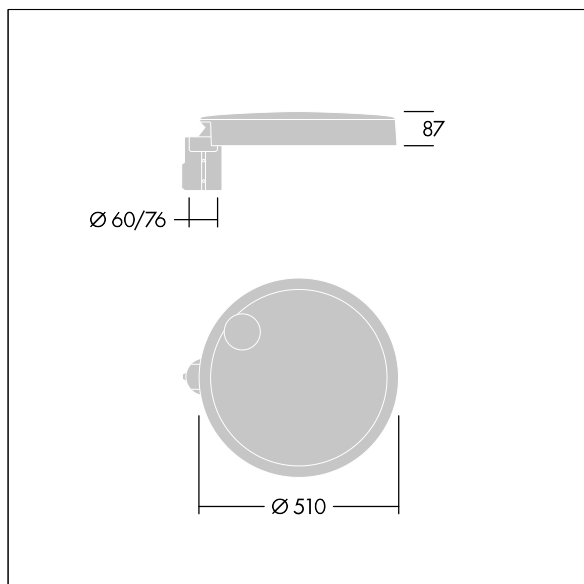

TLG_CARA_M_LMTP.wmf

Ten produkt zawiera źródło światła o klasie efektywności energetycznej D.

Wartości oznaczone gwiazdką (*) są wartościami znamionowymi. Thorn stosuje sprawdzone komponenty od wiodących dostawców, ale mimo to mogą wystąpić pojedyncze przypadki usterek technicznych poszczególnych diod LED w trakcie znamionowej trwałości użytkowej produktu. Międzynarodowe normy dopuszczają tolerancję strumienia początkowego i mocy w zakresie ±10%. Jeżeli nie podano inaczej, wartości te obowiązują dla temperatury 25°C

Produkty Thorn Lighting są stale ulepszane. Zastrzegamy sobie prawo do wprowadzania zmian technicznych lub formalnych w naszych produktach bez wcześniejszych publikacji na ten temat.