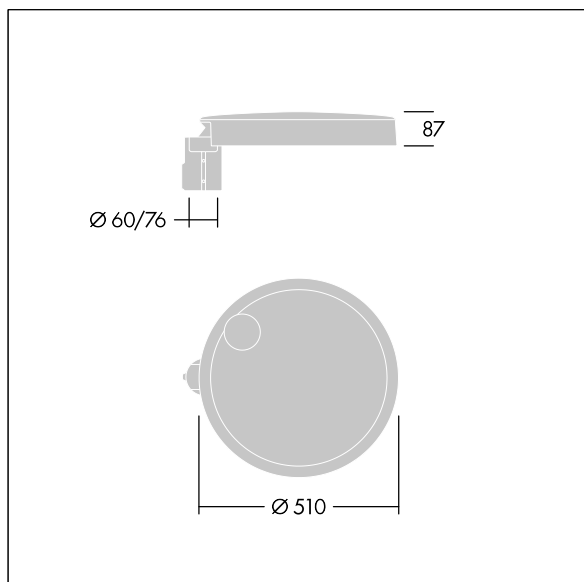

TLG_CARA_M_LMTP.wmf

Ten produkt zawiera źródło światła o klasie efektywności energetycznej D.

Wartości oznaczone gwiazdką (*) są wartościami znamionowymi. Thorn stosuje sprawdzone komponenty od wiodących dostawców, ale mimo to mogą wystąpić pojedyncze przypadki usterek technicznych poszczególnych diod LED w trakcie znamionowej trwałości użytkowej produktu. Międzynarodowe normy dopuszczają tolerancję strumienia początkowego i mocy w zakresie ±10%. Jeżeli nie podano inaczej, wartości te obowiązują dla temperatury 25°C

Produkty Thorn Lighting są stale ulepszane. Zastrzegamy sobie prawo do wprowadzania zmian technicznych lub formalnych w naszych produktach bez wcześniejszych publikacji na ten temat.

© Thorn Lighting