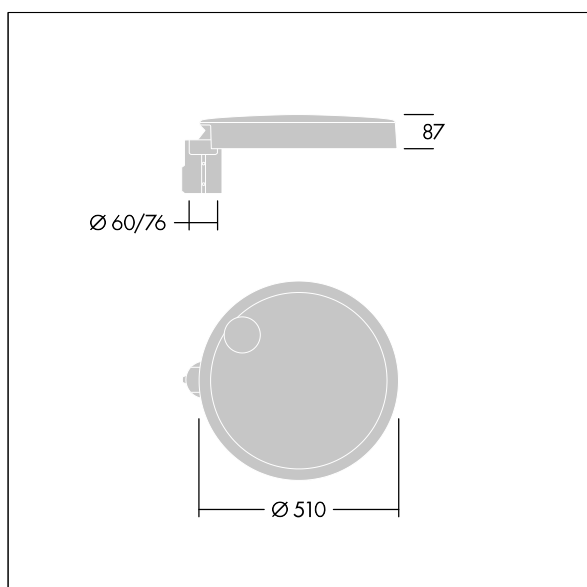

TLG_CARA_M_LMTP.wmf

Ten produkt zawiera źródło światła o klasie efektywności energetycznej D.

Wartości oznaczone gwiazdką (*) są wartościami znamionowymi. Thorn stosuje sprawdzone komponenty od wiodących dostawców, ale mimo to mogą wystąpić pojedyncze przypadki usterek technicznych poszczególnych diod LED w trakcie znamionowej trwałości użytkowej produktu. Międzynarodowe normy dopuszczają tolerancję strumienia początkowego i mocy w zakresie ±10%. Jeżeli nie podano inaczej, wartości te obowiązują dla temperatury 25°C

Produkty Thorn Lighting są stale ulepszane. Zastrzegamy sobie prawo do wprowadzania zmian technicznych lub formalnych w naszych produktach bez wcześniejszych publikacji na ten temat.

© Thorn Lighting