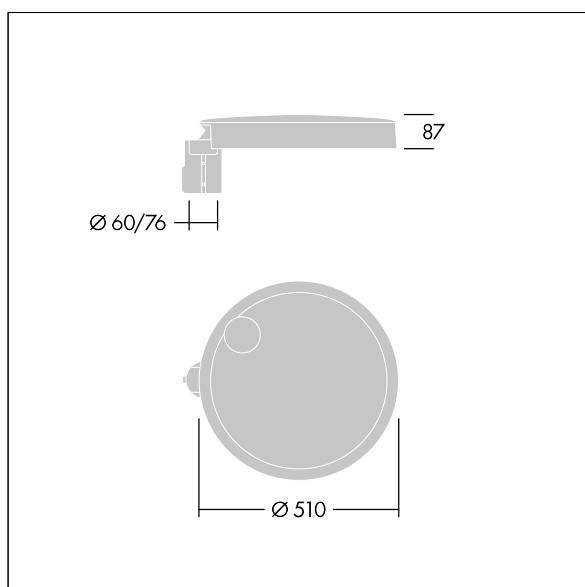

TLG_CARA_M_LMTP.wmf

Ten produkt zawiera źródło światła o klasie efektywności energetycznej D.

Wartości oznaczone gwiazdką (*) są wartościami znamionowymi. Thorn stosuje sprawdzone komponenty od wiodących dostawców, ale mimo to mogą wystąpić pojedyncze przypadki usterek technicznych poszczególnych diod LED w trakcie znamionowej trwałości użytkowej produktu. Międzynarodowe normy dopuszczają tolerancję strumienia początkowego i mocy w zakresie ±10%. Jeżeli nie podano inaczej, wartości te obowiązują dla temperatury 25°C

Produkty Thorn Lighting są stale ulepszane. Zastrzegamy sobie prawo do wprowadzania zmian technicznych lub formalnych w naszych produktach bez wcześniejszych publikacji na ten temat.

© Thorn Lighting