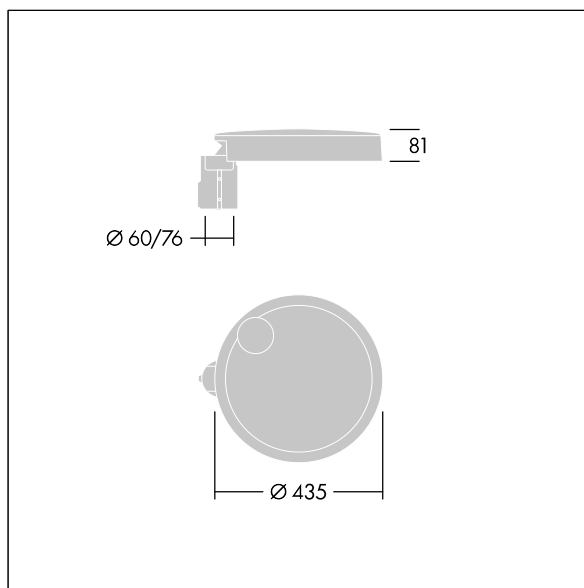

TLG_CARAF_M_SMTP.wmf

Ten produkt zawiera źródło światła o klasie efektywności energetycznej D.

Wartości oznaczone gwiazdką (*) są wartościami znamionowymi. Thorn stosuje sprawdzone komponenty od wiodących dostawców, ale mimo to mogą wystąpić pojedyncze przypadki usterek technicznych poszczególnych diod LED w trakcie znamionowej trwałości użytkowej produktu. Międzynarodowe normy dopuszczają tolerancję strumienia początkowego i mocy w zakresie ±10%. Jeżeli nie podano inaczej, wartości te obowiązują dla temperatury 25°C

Produkty Thorn Lighting są stale ulepszone. Zastrzegamy sobie prawo do wprowadzania zmian technicznych lub formalnych w naszych produktach bez wcześniejszych publikacji na ten temat.