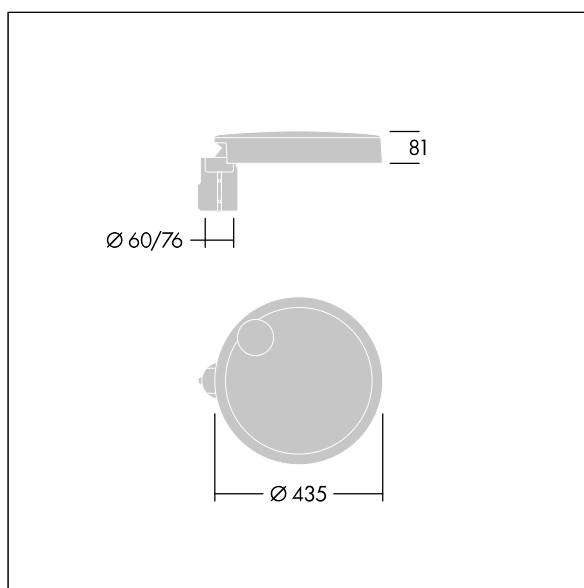

TLG_CARAF_M_SMTP.wmf

Ten produkt zawiera źródło światła o klasie efektywności energetycznej D.

Wartości oznaczone gwiazdką (*) są wartościami znamionowymi. Thorn stosuje sprawdzone komponenty od wiodących dostawców, ale mimo to mogą wystąpić pojedyncze przypadki usterek technicznych poszczególnych diod LED w trakcie znamionowej trwałości użytkowej produktu. Międzynarodowe normy dopuszczają tolerancję strumienia początkowego i mocy w zakresie ±10%. Jeżeli nie podano inaczej, wartości te obowiązują dla temperatury 25°C

Produkty Thorn Lighting są stale ulepszane. Zastrzegamy sobie prawo do wprowadzania zmian technicznych lub formalnych w naszych produktach bez wcześniejszych publikacji na ten temat.