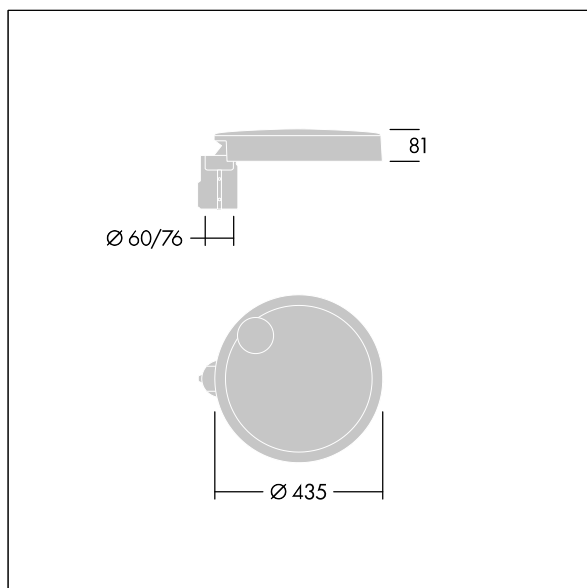

TLG_CARAF_M_SMTP.wmf

Ten produkt zawiera źródło światła o klasie efektywności energetycznej D.

Wartości oznaczone gwiazdką (*) są wartościami znamionowymi. Thorn stosuje sprawdzone komponenty od wiodących dostawców, ale mimo to mogą wystąpić pojedyncze przypadki usterek technicznych poszczególnych diod LED w trakcie znamionowej trwałości użytkowej produktu. Międzynarodowe normy dopuszczają tolerancję strumienia początkowego i mocy w zakresie ±10%. Jeżeli nie podano inaczej, wartości te obowiązują dla temperatury 25°C

Produkty Thorn Lighting są stale ulepszane. Zastrzegamy sobie prawo do wprowadzania zmian technicznych lub formalnych w naszych produktach bez wcześniejszych publikacji na ten temat.
© Thorn Lighting