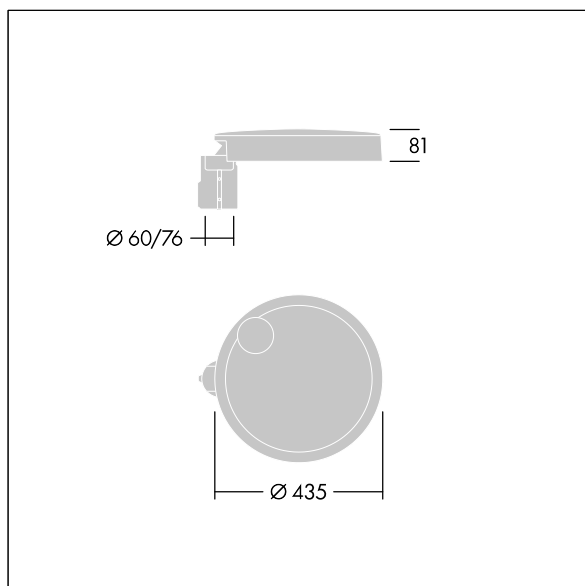

TLG_CARAF_M_SMTP.wmf

Ten produkt zawiera źródło światła o klasie efektywności energetycznej D.

Wartości oznaczone gwiazdką (*) są wartościami znamionowymi. Thorn stosuje sprawdzone komponenty od wiodących dostawców, ale mimo to mogą wystąpić pojedyncze przypadki usterek technicznych poszczególnych diod LED w trakcie znamionowej trwałości użytkowej produktu. Międzynarodowe normy dopuszczają tolerancję strumienia początkowego i mocy w zakresie ±10%. Jeżeli nie podano inaczej, wartości te obowiązują dla temperatury 25°C

Produkty Thorn Lighting są stale ulepszane. Zastrzegamy sobie prawo do wprowadzania zmian technicznych lub formalnych w naszych produktach bez wcześniejszych publikacji na ten temat.