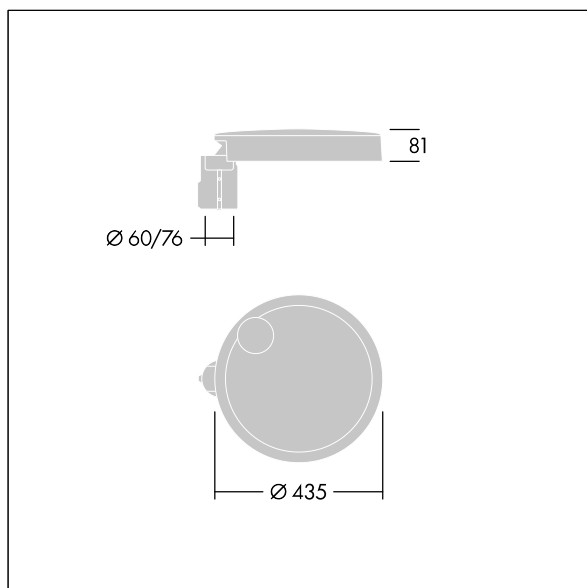

TLG_CARAF_M_SMTP.wmf

Ten produkt zawiera źródło światła o klasie efektywności energetycznej D.

Wartości oznaczone gwiazdką (*) są wartościami znamionowymi. Thorn stosuje sprawdzone komponenty od wiodących dostawców, ale mimo to mogą wystąpić pojedyncze przypadki usterek technicznych poszczególnych diod LED w trakcie znamionowej trwałości użytkowej produktu. Międzynarodowe normy dopuszczają tolerancję strumienia początkowego i mocy w zakresie ±10%. Jeżeli nie podano inaczej, wartości te obowiązują dla temperatury 25°C

Produkty Thorn Lighting są stale ulepszane. Zastrzegamy sobie prawo do wprowadzania zmian technicznych lub formalnych w naszych produktach bez wcześniejszych publikacji na ten temat.