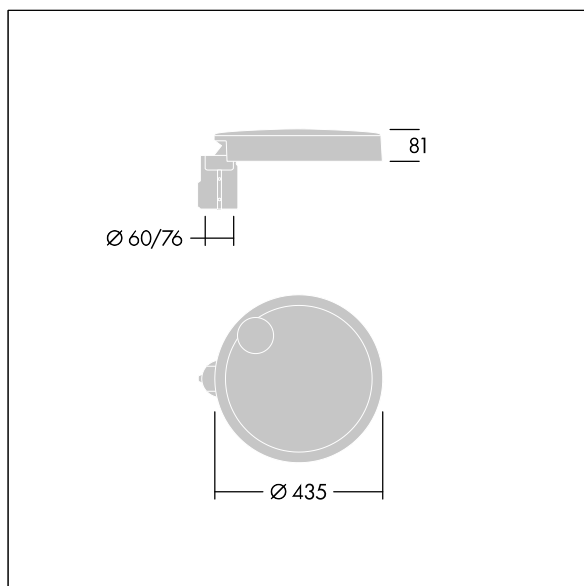

TLG_CARAF_M_SMTP.wmf

Ten produkt zawiera źródło światła o klasie efektywności energetycznej D.

Wartości oznaczone gwiazdką (*) są wartościami znamionowymi. Thorn stosuje sprawdzone komponenty od wiodących dostawców, ale mimo to mogą wystąpić pojedyncze przypadki usterek technicznych poszczególnych diod LED w trakcie znamionowej trwałości użytkowej produktu. Międzynarodowe normy dopuszczają tolerancję strumienia początkowego i mocy w zakresie ±10%. Jeżeli nie podano inaczej, wartości te obowiązują dla temperatury 25°C

Produkty Thorn Lighting są stale ulepszane. Zastrzegamy sobie prawo do wprowadzania zmian technicznych lub formalnych w naszych produktach bez wcześniejszych publikacji na ten temat.