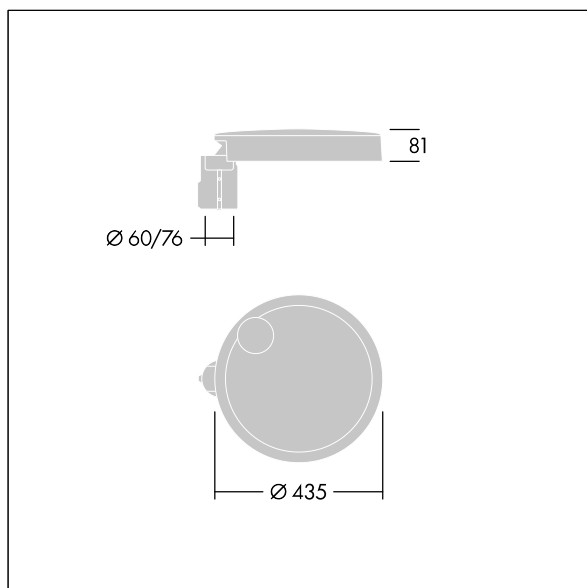

TLG_CARAF_M_SMTP.wmf

Ten produkt zawiera źródło światła o klasie efektywności energetycznej D.

Wartości oznaczone gwiazdką (*) są wartościami znamionowymi. Thorn stosuje sprawdzone komponenty od wiodących dostawców, ale mimo to mogą wystąpić pojedyncze przypadki usterek technicznych poszczególnych diod LED w trakcie znamionowej trwałości użytkowej produktu. Międzynarodowe normy dopuszczają tolerancję strumienia początkowego i mocy w zakresie ±10%. Jeżeli nie podano inaczej, wartości te obowiązują dla temperatury 25°C

Produkty Thorn Lighting są stale ulepszone. Zastrzegamy sobie prawo do wprowadzania zmian technicznych lub formalnych w naszych produktach bez wcześniejszych publikacji na ten temat.
© Thorn Lighting