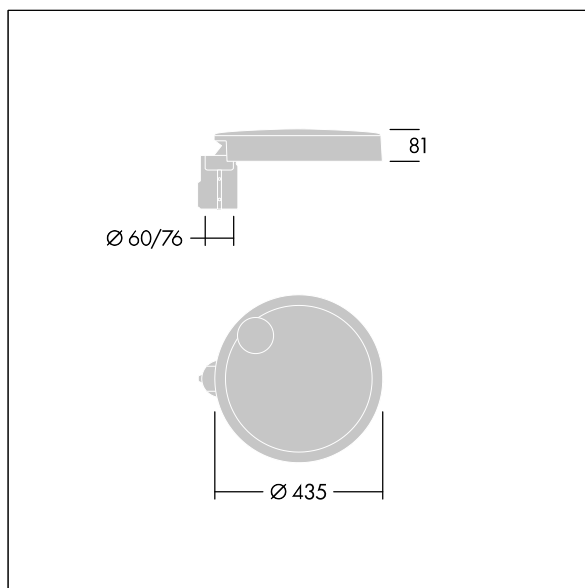

TLG_CARAF_M_SMTP.wmf

Ten produkt zawiera źródło światła o klasie efektywności energetycznej D.

Wartości oznaczone gwiazdką (*) są wartościami znamionowymi. Thorn stosuje sprawdzone komponenty od wiodących dostawców, ale mimo to mogą wystąpić pojedyncze przypadki usterek technicznych poszczególnych diod LED w trakcie znamionowej trwałości użytkowej produktu. Międzynarodowe normy dopuszczają tolerancję strumienia początkowego i mocy w zakresie ±10%. Jeżeli nie podano inaczej, wartości te obowiązują dla temperatury 25°C

Produkty Thorn Lighting są stale ulepszane. Zastrzegamy sobie prawo do wprowadzania zmian technicznych lub formalnych w naszych produktach bez wcześniejszych publikacji na ten temat.