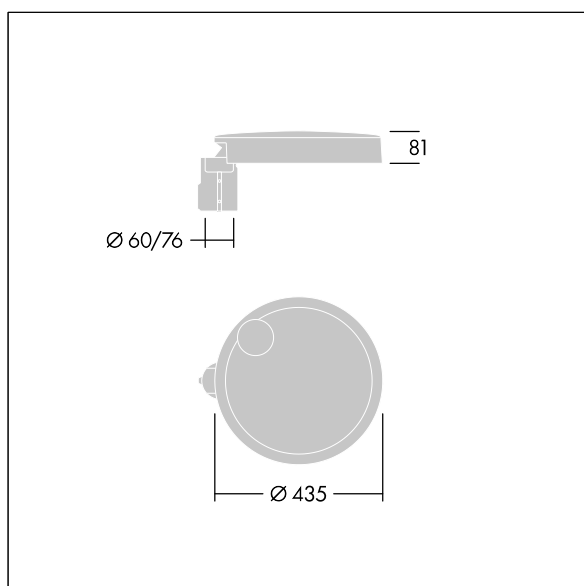

TLG_CARA_M_SMTP.wmf

Ten produkt zawiera źródło światła o klasie efektywności energetycznej D.

Wartości oznaczone gwiazdką (*) są wartościami znamionowymi. Thorn stosuje sprawdzone komponenty od wiodących dostawców, ale mimo to mogą wystąpić pojedyncze przypadki usterek technicznych poszczególnych diod LED w trakcie znamionowej trwałości użytkowej produktu. Międzynarodowe normy dopuszczają tolerancję strumienia początkowego i mocy w zakresie ±10%. Jeżeli nie podano inaczej, wartości te obowiązują dla temperatury 25°C

Produkty Thorn Lighting są stale ulepszone. Zastrzegamy sobie prawo do wprowadzania zmian technicznych lub formalnych w naszych produktach bez wcześniejszych publikacji na ten temat.