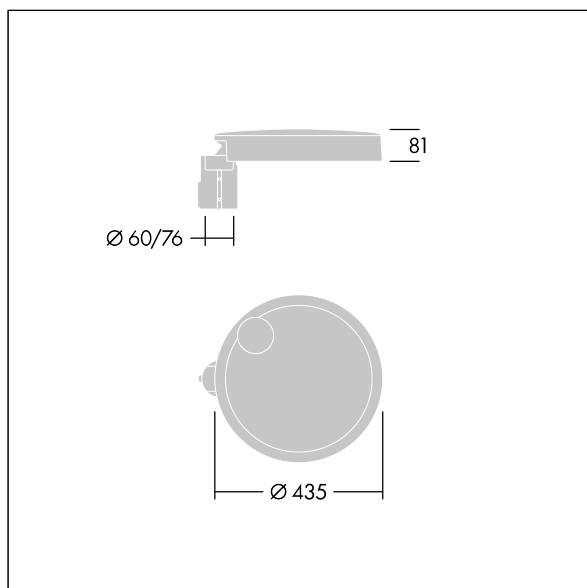

TLG_CARA_M_SMTP.wmf

Ten produkt zawiera źródło światła o klasie efektywności energetycznej D.

Wartości oznaczone gwiazdką (*) są wartościami znamionowymi. Thorn stosuje sprawdzone komponenty od wiodących dostawców, ale mimo to mogą wystąpić pojedyncze przypadki usterek technicznych poszczególnych diod LED w trakcie znamionowej trwałości użytkowej produktu. Międzynarodowe normy dopuszczają tolerancję strumienia początkowego i mocy w zakresie ±10%. Jeżeli nie podano inaczej, wartości te obowiązują dla temperatury 25°C

Produkty Thorn Lighting są stale ulepszane. Zastrzegamy sobie prawo do wprowadzania zmian technicznych lub formalnych w naszych produktach bez wcześniejszych publikacji na ten temat.
© Thorn Lighting