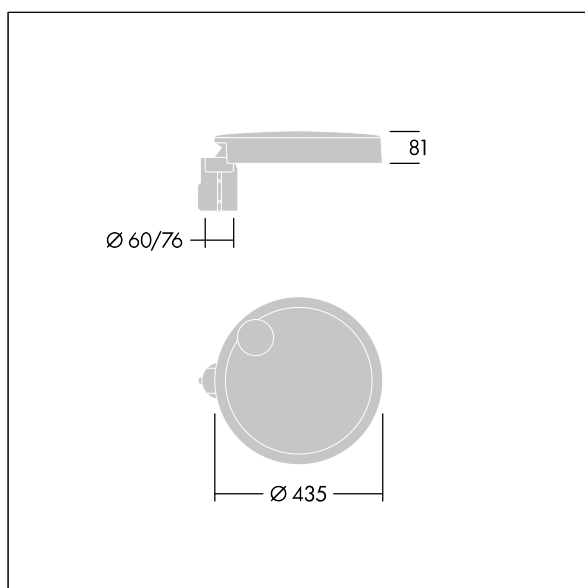

TLG_CARAF_M_SMTP.wmf

Ten produkt zawiera źródło światła o klasie efektywności energetycznej D.

Wartości oznaczone gwiazdką (*) są wartościami znamionowymi. Thorn stosuje sprawdzone komponenty od wiodących dostawców, ale mimo to mogą wystąpić pojedyncze przypadki usterek technicznych poszczególnych diod LED w trakcie znamionowej trwałości użytkowej produktu. Międzynarodowe normy dopuszczają tolerancję strumienia początkowego i mocy w zakresie ±10%. Jeżeli nie podano inaczej, wartości te obowiązują dla temperatury 25°C

Produkty Thorn Lighting są stale ulepszane. Zastrzegamy sobie prawo do wprowadzania zmian technicznych lub formalnych w naszych produktach bez wcześniejszych publikacji na ten temat.