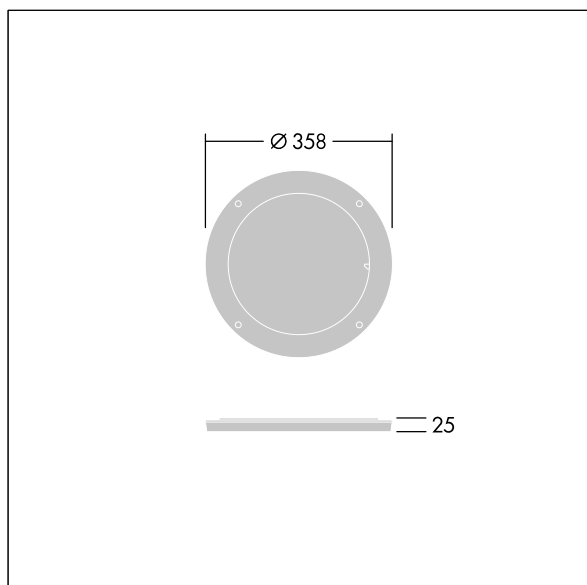

TLG_CONL_M_36-52LHF.wmf

Wartości oznaczone gwiazdką (*) są wartościami znamionowymi. Jeżeli nie podano inaczej, wartości te obowiązują dla temperatury 25°C

Produkty Thorn Lighting są stale ulepszane. Zastrzegamy sobie prawo do wprowadzania zmian technicznych lub formalnych w naszych produktach bez wcześniejszych publikacji na ten temat.

© Thorn Lighting