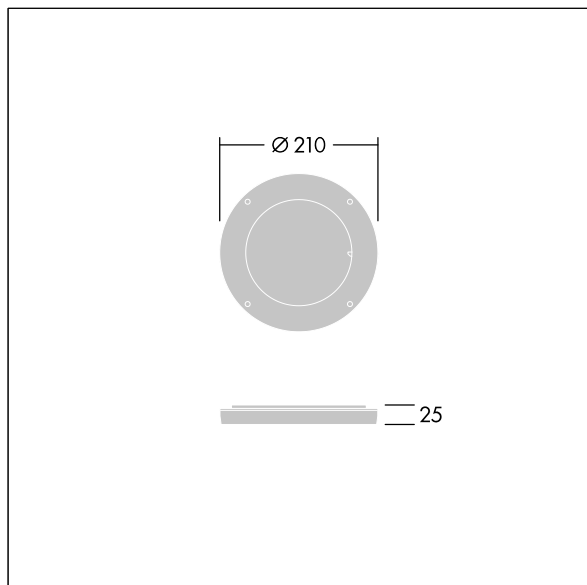

TLG_CONL_M_12LHF.wmf

Wartości oznaczone gwiazdką (*) są wartościami znamionowymi. Jeżeli nie podano inaczej, wartości te obowiązują dla temperatury 25°C

Produkty Thorn Lighting są stale ulepszane. Zastrzegamy sobie prawo do wprowadzania zmian technicznych lub formalnych w naszych produktach bez wcześniejszych publikacji na ten temat.

© Thorn Lighting