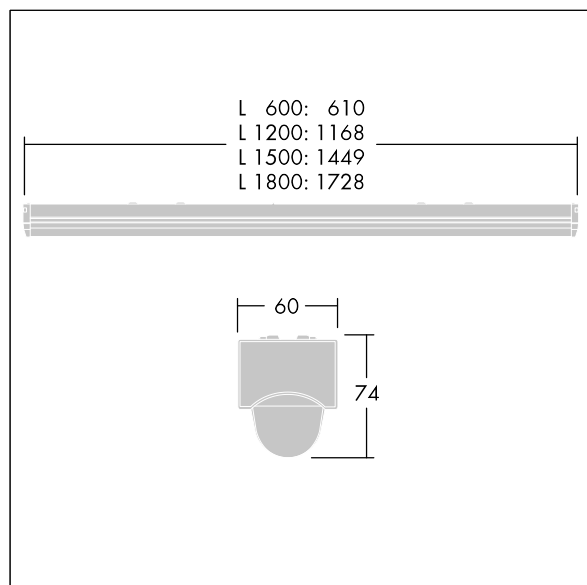

Zaślepki końcowe: kształtowany wtryskowo poliwęglan, kolor.

Klosz: teksturowany, opalowy akryl.

Podłączenie do zasilania za pośrednictwem kostki zaciskowej 3 x 2 x 2.5mm². Oprawy wyposażone w LED 4000K

Wymiary: 610 x 60 x 74 mm

Moc opraw: 11,1 W

Strumień świetlny oprawy: 1700 lm

Skuteczność oprawy: 153 lm/W

Waga: 0,74 kg

TLG_POPL_F_PDB_EMPTY.jpg

TLG_POPL_M_LD1.wmf

Ten produkt zawiera źródło światła o klasie efektywności energetycznej D.