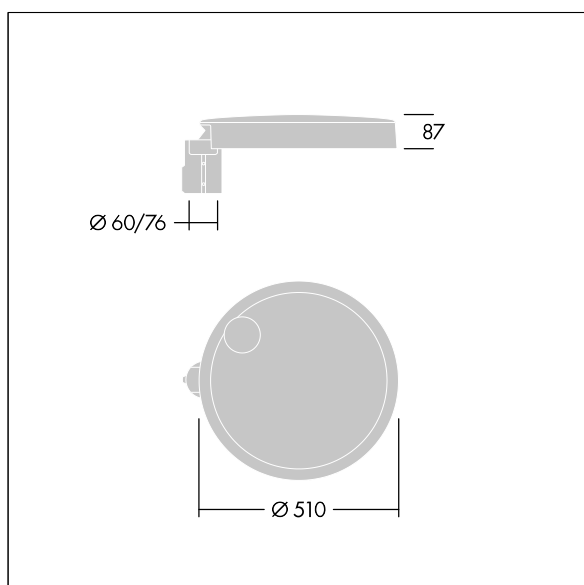

TLG_CARA_M_LMTP.wmf

Ten produkt zawiera źródła światła o klasie energetycznej D.

Wartości oznaczone gwiazdką (*) są wartościami znamionowymi. Thorn stosuje sprawdzone komponenty od wiodących dostawców, ale mimo to mogą wystąpić pojedyncze przypadki usterek technicznych poszczególnych diod LED w trakcie znamionowej trwałości użytkowej produktu. Międzynarodowe normy dopuszczają tolerancję strumienia początkowego i mocy w zakresie ±10%. Jeżeli nie podano inaczej, wartości te obowiązują dla temperatury 25°C

Produkty Thorn Lighting są stale ulepszane. Zastrzegamy sobie prawo do wprowadzania zmian technicznych lub formalnych w naszych produktach bez wcześniejszych publikacji na ten temat.