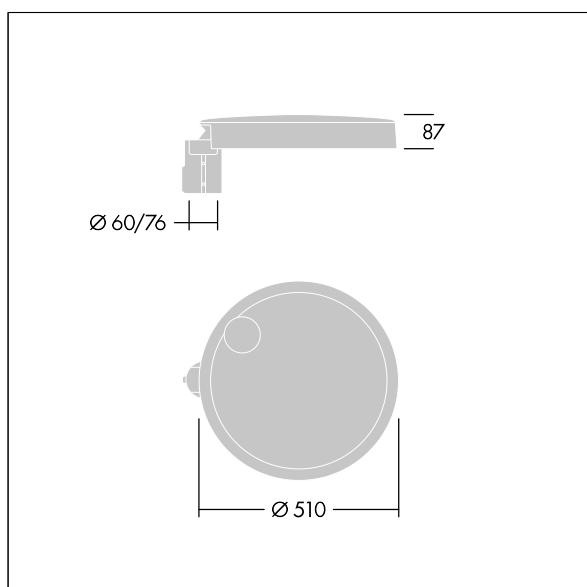

TLG_CARA_M_LMTP.wmf

Ten produkt zawiera źródła światła o klasie energetycznej D.

Wartości oznaczone gwiazdką (*) są wartościami znamionowymi. Thorn stosuje sprawdzone komponenty od wiodących dostawców, ale mimo to mogą wystąpić pojedyncze przypadki usterek technicznych poszczególnych diod LED w trakcie znamionowej trwałości użytkowej produktu. Międzynarodowe normy dopuszczają tolerancję strumienia początkowego i mocy w zakresie ±10%. Jeżeli nie podano inaczej, wartości te obowiązują dla temperatury 25°C

Produkty Thorn Lighting są stale ulepszane. Zastrzegamy sobie prawo do wprowadzania zmian technicznych lub formalnych w naszych produktach bez wcześniejszych publikacji na ten temat.