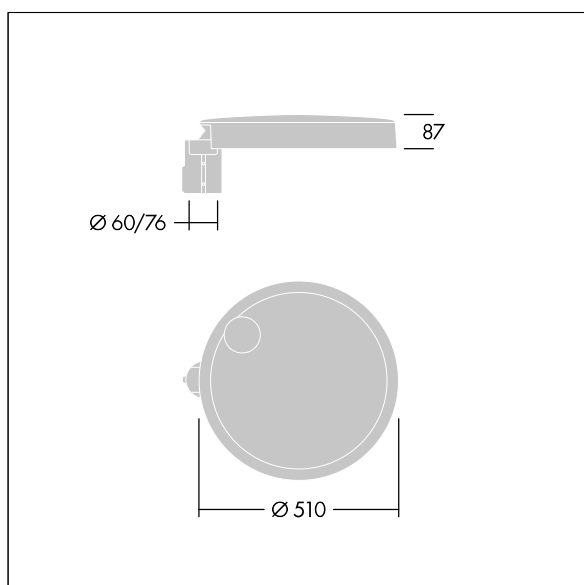

TLG_CARA_M_LMTP.wmf

Ten produkt zawiera źródło światła o klasie efektywności energetycznej D.

Wartości oznaczone gwiazdką (*) są wartościami znamionowymi. Thorn stosuje sprawdzone komponenty od wiodących dostawców, ale mimo to mogą wystąpić pojedyncze przypadki usterek technicznych poszczególnych diod LED w trakcie znamionowej trwałości użytkowej produktu. Międzynarodowe normy dopuszczają tolerancję strumienia początkowego i mocy w zakresie ±10%. Jeżeli nie podano inaczej, wartości te obowiązują dla temperatury 25°C

Produkty Thorn Lighting są stale ulepszane. Zastrzegamy sobie prawo do wprowadzania zmian technicznych lub formalnych w naszych produktach bez wcześniejszych publikacji na ten temat.

© Thorn Lighting