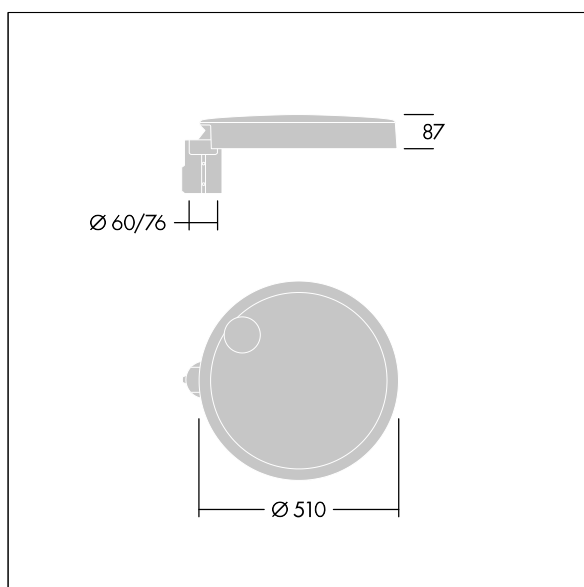

TLG_CARA_M_LMTP.wmf

Ten produkt zawiera źródło światła o klasie efektywności energetycznej D.

Wartości oznaczone gwiazdką (*) są wartościami znamionowymi. Thorn stosuje sprawdzone komponenty od wiodących dostawców, ale mimo to mogą wystąpić pojedyncze przypadki usterek technicznych poszczególnych diod LED w trakcie znamionowej trwałości użytkowej produktu. Międzynarodowe normy dopuszczają tolerancję strumienia początkowego i mocy w zakresie ±10%. Jeżeli nie podano inaczej, wartości te obowiązują dla temperatury 25°C

Produkty Thorn Lighting są stale ulepszane. Zastrzegamy sobie prawo do wprowadzania zmian technicznych lub formalnych w naszych produktach bez wcześniejszych publikacji na ten temat.