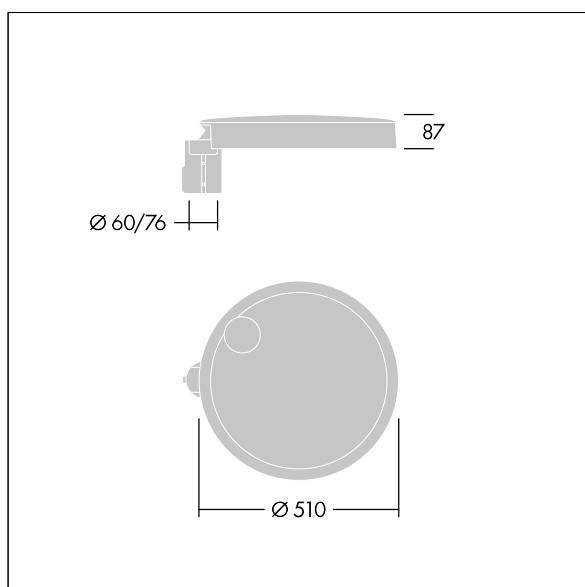

TLG_CARA_M_LMTP.wmf

Ten produkt zawiera źródło światła o klasie efektywności energetycznej D.

Wartości oznaczone gwiazdką (*) są wartościami znamionowymi. Thorn stosuje sprawdzone komponenty od wiodących dostawców, ale mimo to mogą wystąpić pojedyncze przypadki usterek technicznych poszczególnych diod LED w trakcie znamionowej trwałości użytkowej produktu. Międzynarodowe normy dopuszczają tolerancję strumienia początkowego i mocy w zakresie ±10%. Jeżeli nie podano inaczej, wartości te obowiązują dla temperatury 25°C

Produkty Thorn Lighting są stale ulepszane. Zastrzegamy sobie prawo do wprowadzania zmian technicznych lub formalnych w naszych produktach bez wcześniejszych publikacji na ten temat.
© Thorn Lighting