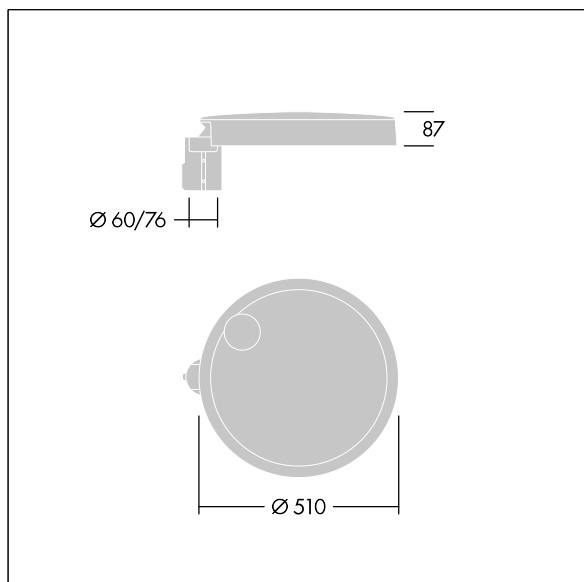

TLG_CARA_M_LMTP.wmf

Ten produkt zawiera źródło światła o klasie efektywności energetycznej D.

Wartości oznaczone gwiazdką (*) są wartościami znamionowymi. Thorn stosuje sprawdzone komponenty od wiodących dostawców, ale mimo to mogą wystąpić pojedyncze przypadki usterek technicznych poszczególnych diod LED w trakcie znamionowej trwałości użytkowej produktu. Międzynarodowe normy dopuszczają tolerancję strumienia początkowego i mocy w zakresie ±10%. Jeżeli nie podano inaczej, wartości te obowiązują dla temperatury 25°C

Produkty Thorn Lighting są stale ulepszone. Zastrzegamy sobie prawo do wprowadzania zmian technicznych lub formalnych w naszych produktach bez wcześniejszych publikacji na ten temat.

© Thorn Lighting