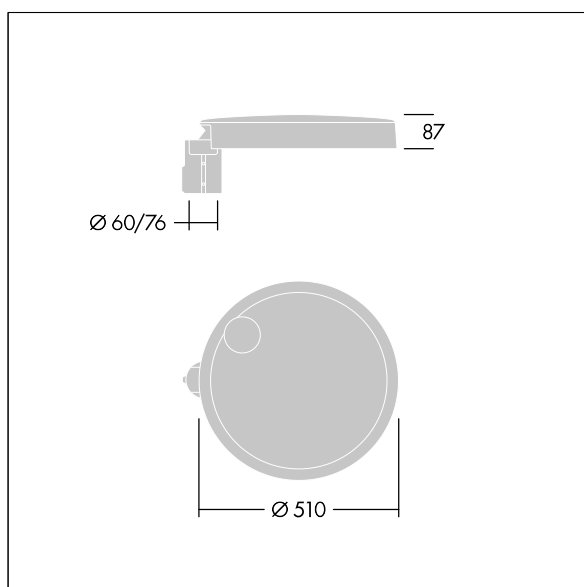

TLG_CARA_M_LMTP.wmf

Ten produkt zawiera źródło światła o klasie efektywności energetycznej D.

Wartości oznaczone gwiazdką (*) są wartościami znamionowymi. Thorn stosuje sprawdzone komponenty od wiodących dostawców, ale mimo to mogą wystąpić pojedyncze przypadki usterek technicznych poszczególnych diod LED w trakcie znamionowej trwałości użytkowej produktu. Międzynarodowe normy dopuszczają tolerancję strumienia początkowego i mocy w zakresie ±10%. Jeżeli nie podano inaczej, wartości te obowiązują dla temperatury 25°C

Produkty Thorn Lighting są stale ulepszane. Zastrzegamy sobie prawo do wprowadzania zmian technicznych lub formalnych w naszych produktach bez wcześniejszych publikacji na ten temat.

© Thorn Lighting