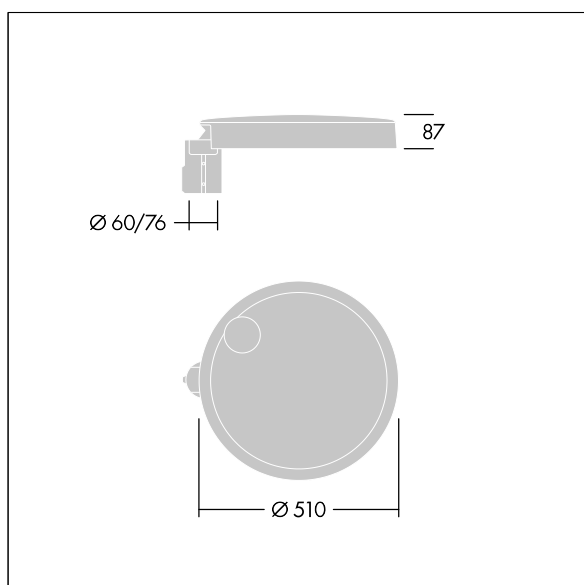

TLG_CARA_M_LMTP.wmf

Ten produkt zawiera źródło światła o klasie efektywności energetycznej D.

Wartości oznaczone gwiazdką (*) są wartościami znamionowymi. Thorn stosuje sprawdzone komponenty od wiodących dostawców, ale mimo to mogą wystąpić pojedyncze przypadki usterek technicznych poszczególnych diod LED w trakcie znamionowej trwałości użytkowej produktu. Międzynarodowe normy dopuszczają tolerancję strumienia początkowego i mocy w zakresie ±10%. Jeżeli nie podano inaczej, wartości te obowiązują dla temperatury 25°C

Produkty Thorn Lighting są stale ulepszane. Zastrzegamy sobie prawo do wprowadzania zmian technicznych lub formalnych w naszych produktach bez wcześniejszych publikacji na ten temat.