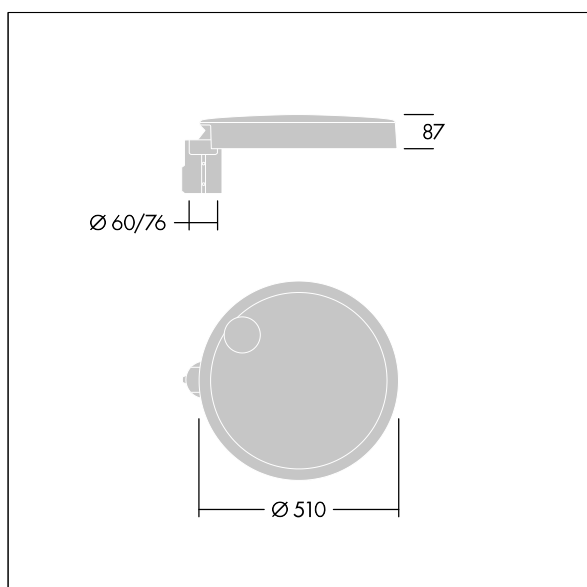

TLG_CARA_M_LMTP.wmf

Ten produkt zawiera źródło światła o klasie efektywności energetycznej D.

Wartości oznaczone gwiazdką (*) są wartościami znamionowymi. Thorn stosuje sprawdzone komponenty od wiodących dostawców, ale mimo to mogą wystąpić pojedyncze przypadki usterek technicznych poszczególnych diod LED w trakcie znamionowej trwałości użytkowej produktu. Międzynarodowe normy dopuszczają tolerancję strumienia początkowego i mocy w zakresie ±10%. Jeżeli nie podano inaczej, wartości te obowiązują dla temperatury 25°C

Produkty Thorn Lighting są stale ulepszane. Zastrzegamy sobie prawo do wprowadzania zmian technicznych lub formalnych w naszych produktach bez wcześniejszych publikacji na ten temat.