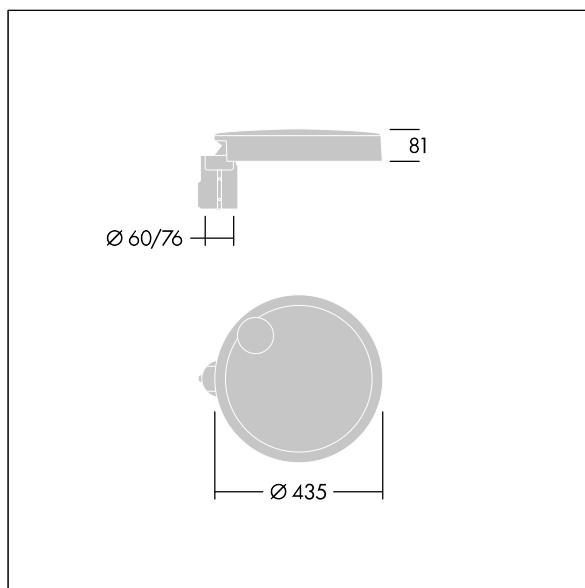

TLG_CARAF_M_SMTP.wmf

Ten produkt zawiera źródło światła o klasie efektywności energetycznej D.

Wartości oznaczone gwiazdką (*) są wartościami znamionowymi. Thorn stosuje sprawdzone komponenty od wiodących dostawców, ale mimo to mogą wystąpić pojedyncze przypadki usterek technicznych poszczególnych diod LED w trakcie znamionowej trwałości użytkowej produktu. Międzynarodowe normy dopuszczają tolerancję strumienia początkowego i mocy w zakresie ±10%. Jeżeli nie podano inaczej, wartości te obowiązują dla temperatury 25°C

Produkty Thorn Lighting są stale ulepszone. Zastrzegamy sobie prawo do wprowadzania zmian technicznych lub formalnych w naszych produktach bez wcześniejszych publikacji na ten temat.