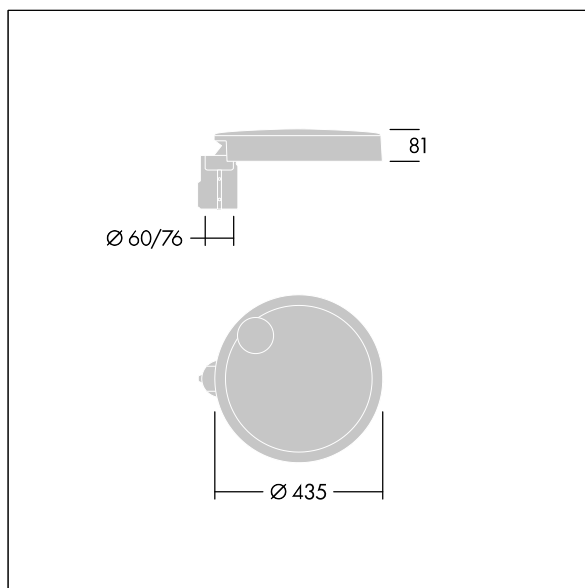

TLG_CARA_M_SMTP.wmf

Ten produkt zawiera źródło światła o klasie efektywności energetycznej D.

Wartości oznaczone gwiazdką (*) są wartościami znamionowymi. Thorn stosuje sprawdzone komponenty od wiodących dostawców, ale mimo to mogą wystąpić pojedyncze przypadki usterek technicznych poszczególnych diod LED w trakcie znamionowej trwałości użytkowej produktu. Międzynarodowe normy dopuszczają tolerancję strumienia początkowego i mocy w zakresie ±10%. Jeżeli nie podano inaczej, wartości te obowiązują dla temperatury 25°C

Produkty Thorn Lighting są stale ulepszane. Zastrzegamy sobie prawo do wprowadzania zmian technicznych lub formalnych w naszych produktach bez wcześniejszych publikacji na ten temat.