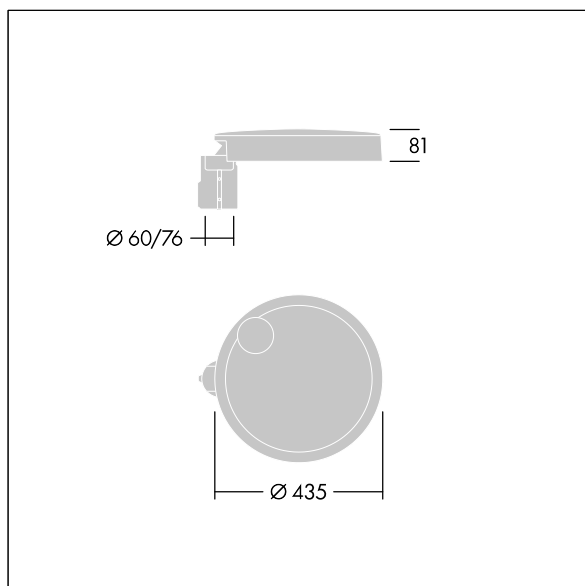

TLG_CARAF_M_SMTP.wmf

Ten produkt zawiera źródło światła o klasie efektywności energetycznej D.

Wartości oznaczone gwiazdką (*) są wartościami znamionowymi. Thorn stosuje sprawdzone komponenty od wiodących dostawców, ale mimo to mogą wystąpić pojedyncze przypadki usterek technicznych poszczególnych diod LED w trakcie znamionowej trwałości użytkowej produktu. Międzynarodowe normy dopuszczają tolerancję strumienia początkowego i mocy w zakresie ±10%. Jeżeli nie podano inaczej, wartości te obowiązują dla temperatury 25°C

Produkty Thorn Lighting są stale ulepszane. Zastrzegamy sobie prawo do wprowadzania zmian technicznych lub formalnych w naszych produktach bez wcześniejszych publikacji na ten temat.
© Thorn Lighting