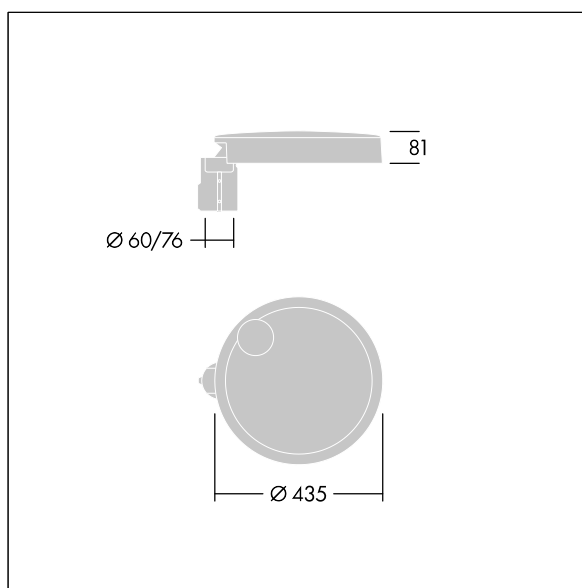

TLG_CARAF_M_SMTP.wmf

Ten produkt zawiera źródło światła o klasie efektywności energetycznej D.

Wartości oznaczone gwiazdką (*) są wartościami znamionowymi. Thorn stosuje sprawdzone komponenty od wiodących dostawców, ale mimo to mogą wystąpić pojedyncze przypadki usterek technicznych poszczególnych diod LED w trakcie znamionowej trwałości użytkowej produktu. Międzynarodowe normy dopuszczają tolerancję strumienia początkowego i mocy w zakresie ±10%. Jeżeli nie podano inaczej, wartości te obowiązują dla temperatury 25°C

Produkty Thorn Lighting są stale ulepszane. Zastrzegamy sobie prawo do wprowadzania zmian technicznych lub formalnych w naszych produktach bez wcześniejszych publikacji na ten temat.