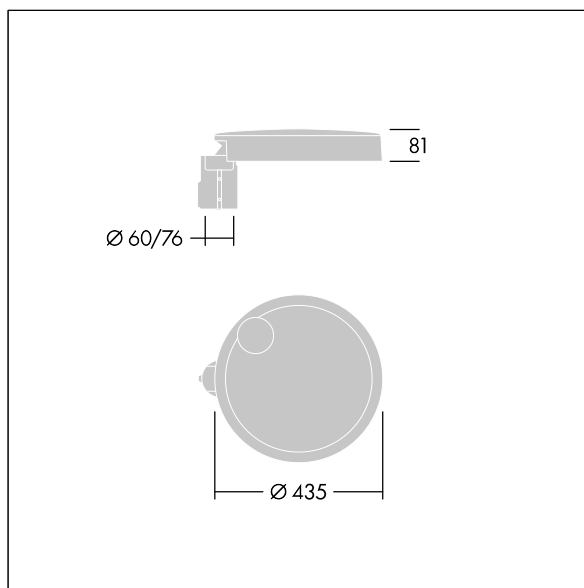

TLG_CARAF_M_SMTP.wmf

Ten produkt zawiera źródło światła o klasie efektywności energetycznej D.

Wartości oznaczone gwiazdką (*) są wartościami znamionowymi. Thorn stosuje sprawdzone komponenty od wiodących dostawców, ale mimo to mogą wystąpić pojedyncze przypadki usterek technicznych poszczególnych diod LED w trakcie znamionowej trwałości użytkowej produktu. Międzynarodowe normy dopuszczają tolerancję strumienia początkowego i mocy w zakresie ±10%. Jeżeli nie podano inaczej, wartości te obowiązują dla temperatury 25°C

Produkty Thorn Lighting są stale ulepszane. Zastrzegamy sobie prawo do wprowadzania zmian technicznych lub formalnych w naszych produktach bez wcześniejszych publikacji na ten temat.
© Thorn Lighting