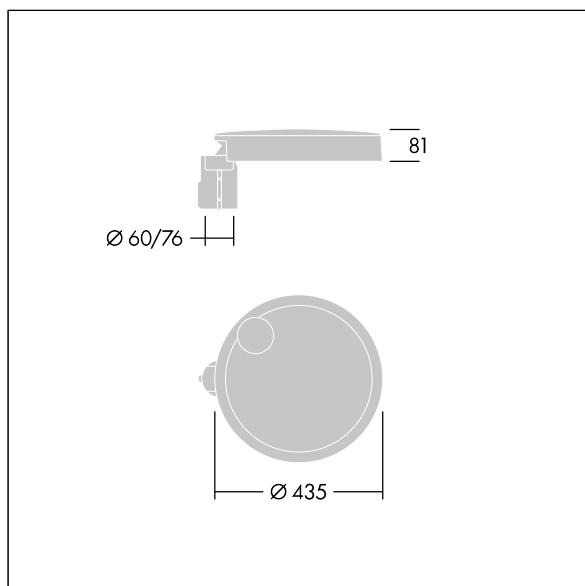

TLG_CARAF_M_SMTP.wmf

Ten produkt zawiera źródło światła o klasie efektywności energetycznej D.

Wartości oznaczone gwiazdką (*) są wartościami znamionowymi. Thorn stosuje sprawdzone komponenty od wiodących dostawców, ale mimo to mogą wystąpić pojedyncze przypadki usterek technicznych poszczególnych diod LED w trakcie znamionowej trwałości użytkowej produktu. Międzynarodowe normy dopuszczają tolerancję strumienia początkowego i mocy w zakresie ±10%. Jeżeli nie podano inaczej, wartości te obowiązują dla temperatury 25°C

Produkty Thorn Lighting są stale ulepszone. Zastrzegamy sobie prawo do wprowadzania zmian technicznych lub formalnych w naszych produktach bez wcześniejszych publikacji na ten temat.