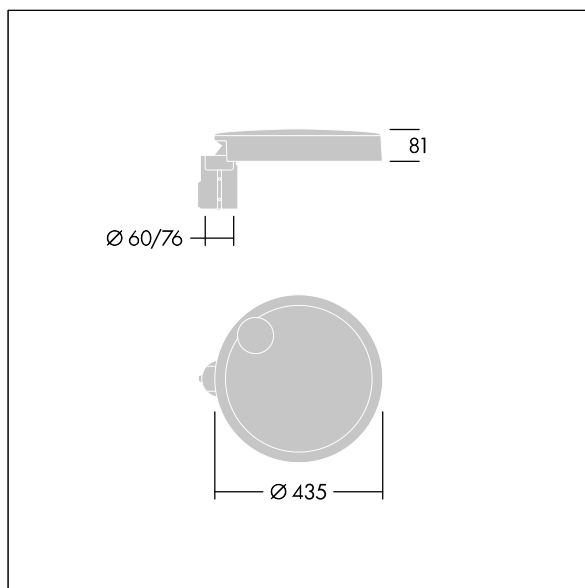

TLG_CARAF_M_SMTP.wmf

Ten produkt zawiera źródło światła o klasie efektywności energetycznej D.

Wartości oznaczone gwiazdką (*) są wartościami znamionowymi. Thorn stosuje sprawdzone komponenty od wiodących dostawców, ale mimo to mogą wystąpić pojedyncze przypadki usterek technicznych poszczególnych diod LED w trakcie znamionowej trwałości użytkowej produktu. Międzynarodowe normy dopuszczają tolerancję strumienia początkowego i mocy w zakresie ±10%. Jeżeli nie podano inaczej, wartości te obowiązują dla temperatury 25°C

Produkty Thorn Lighting są stale ulepszane. Zastrzegamy sobie prawo do wprowadzania zmian technicznych lub formalnych w naszych produktach bez wcześniejszych publikacji na ten temat.

© Thorn Lighting