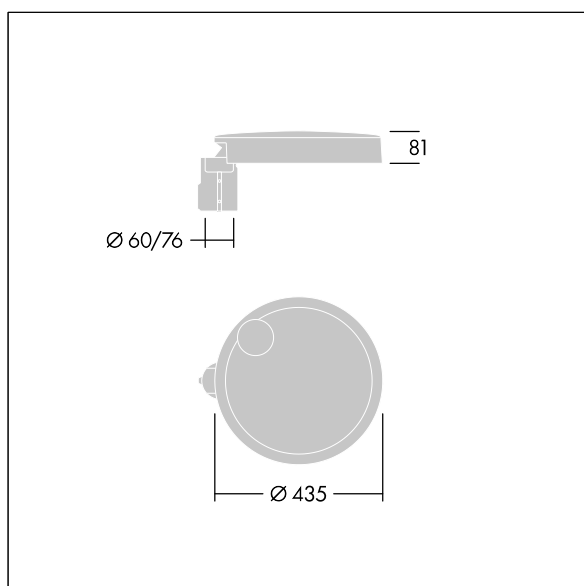

TLG_CARAF_M_SMTP.wmf

Ten produkt zawiera źródło światła o klasie efektywności energetycznej D.

Wartości oznaczone gwiazdką (*) są wartościami znamionowymi. Thorn stosuje sprawdzone komponenty od wiodących dostawców, ale mimo to mogą wystąpić pojedyncze przypadki usterek technicznych poszczególnych diod LED w trakcie znamionowej trwałości użytkowej produktu. Międzynarodowe normy dopuszczają tolerancję strumienia początkowego i mocy w zakresie ±10%. Jeżeli nie podano inaczej, wartości te obowiązują dla temperatury 25°C

Produkty Thorn Lighting są stale ulepszone. Zastrzegamy sobie prawo do wprowadzania zmian technicznych lub formalnych w naszych produktach bez wcześniejszych publikacji na ten temat.