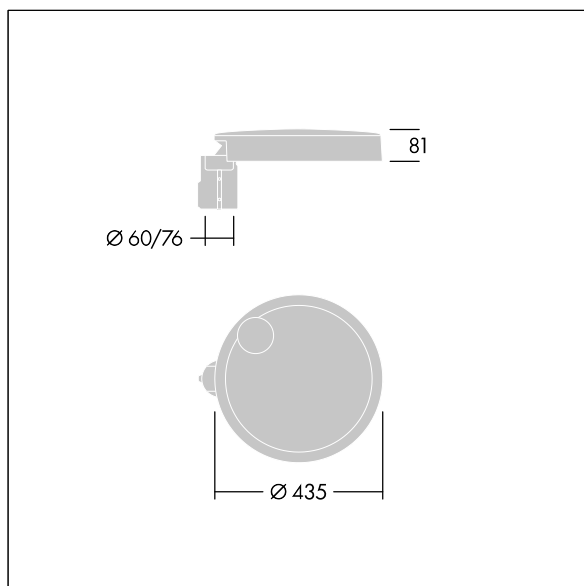

TLG_CARAF_M_SMTP.wmf

Ten produkt zawiera źródło światła o klasie efektywności energetycznej D.

Wartości oznaczone gwiazdką (*) są wartościami znamionowymi. Thorn stosuje sprawdzone komponenty od wiodących dostawców, ale mimo to mogą wystąpić pojedyncze przypadki usterek technicznych poszczególnych diod LED w trakcie znamionowej trwałości użytkowej produktu. Międzynarodowe normy dopuszczają tolerancję strumienia początkowego i mocy w zakresie ±10%. Jeżeli nie podano inaczej, wartości te obowiązują dla temperatury 25°C

Produkty Thorn Lighting są stale ulepszone. Zastrzegamy sobie prawo do wprowadzania zmian technicznych lub formalnych w naszych produktach bez wcześniejszych publikacji na ten temat.