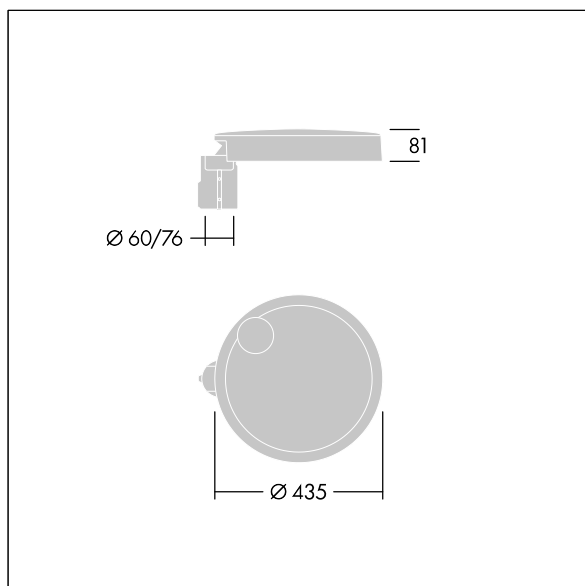

TLG_CARAF_M_SMTP.wmf

Ten produkt zawiera źródło światła o klasie efektywności energetycznej D.

Wartości oznaczone gwiazdką (*) są wartościami znamionowymi. Thorn stosuje sprawdzone komponenty od wiodących dostawców, ale mimo to mogą wystąpić pojedyncze przypadki usterek technicznych poszczególnych diod LED w trakcie znamionowej trwałości użytkowej produktu. Międzynarodowe normy dopuszczają tolerancję strumienia początkowego i mocy w zakresie ±10%. Jeżeli nie podano inaczej, wartości te obowiązują dla temperatury 25°C

Produkty Thorn Lighting są stale ulepszone. Zastrzegamy sobie prawo do wprowadzania zmian technicznych lub formalnych w naszych produktach bez wcześniejszych publikacji na ten temat.
© Thorn Lighting