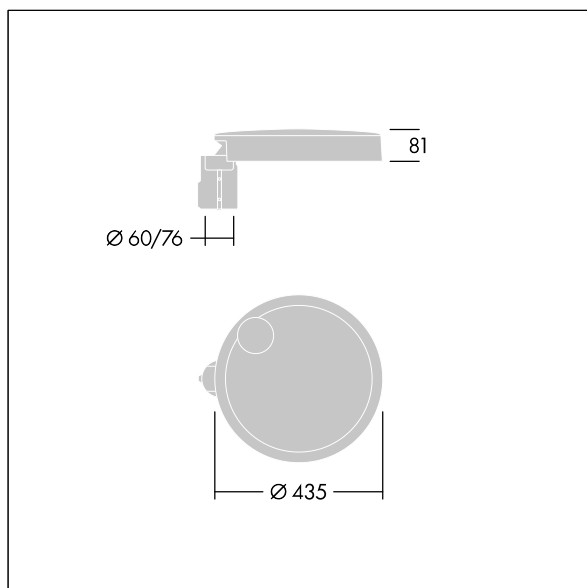

TLG_CARAF_M_SMTP.wmf

Ten produkt zawiera źródło światła o klasie efektywności energetycznej D.

Wartości oznaczone gwiazdką (*) są wartościami znamionowymi. Thorn stosuje sprawdzone komponenty od wiodących dostawców, ale mimo to mogą wystąpić pojedyncze przypadki usterek technicznych poszczególnych diod LED w trakcie znamionowej trwałości użytkowej produktu. Międzynarodowe normy dopuszczają tolerancję strumienia początkowego i mocy w zakresie ±10%. Jeżeli nie podano inaczej, wartości te obowiązują dla temperatury 25°C

Produkty Thorn Lighting są stale ulepszone. Zastrzegamy sobie prawo do wprowadzania zmian technicznych lub formalnych w naszych produktach bez wcześniejszych publikacji na ten temat.