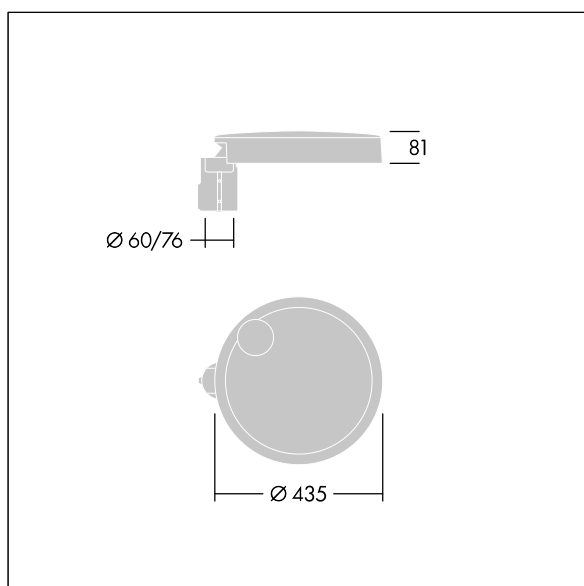

TLG_CARAF_M_SMTP.wmf

Ten produkt zawiera źródło światła o klasie efektywności energetycznej D.

Wartości oznaczone gwiazdką (*) są wartościami znamionowymi. Thorn stosuje sprawdzone komponenty od wiodących dostawców, ale mimo to mogą wystąpić pojedyncze przypadki usterek technicznych poszczególnych diod LED w trakcie znamionowej trwałości użytkowej produktu. Międzynarodowe normy dopuszczają tolerancję strumienia początkowego i mocy w zakresie ±10%. Jeżeli nie podano inaczej, wartości te obowiązują dla temperatury 25°C

Produkty Thorn Lighting są stale ulepszane. Zastrzegamy sobie prawo do wprowadzania zmian technicznych lub formalnych w naszych produktach bez wcześniejszych publikacji na ten temat.