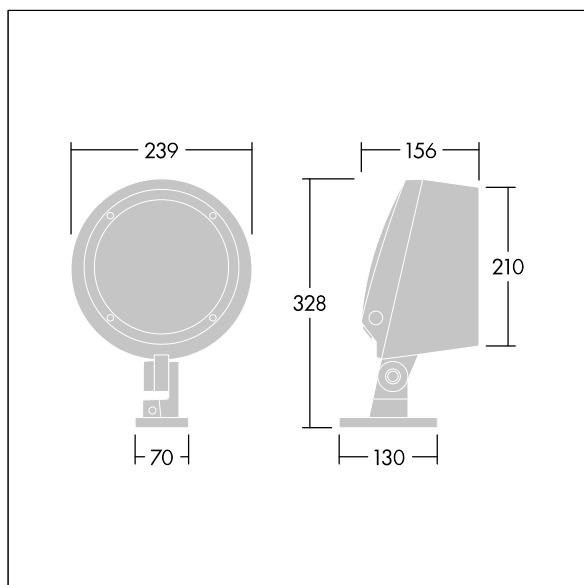

TLG_CONL_M_12L.wmf

Ten produkt zawiera źródło światła o klasie efektywności energetycznej E.

Wartości oznaczone gwiazdką (*) są wartościami znamionowymi. Thorn stosuje sprawdzone komponenty od wiodących dostawców, ale mimo to mogą wystąpić pojedyncze przypadki usterek technicznych poszczególnych diod LED w trakcie znamionowej trwałości użytkowej produktu. Międzynarodowe normy dopuszczają tolerancję strumienia początkowego i mocy w zakresie ±10%. Jeżeli nie podano inaczej, wartości te obowiązują dla temperatury 25°C

Produkty Thorn Lighting są stale ulepszone. Zastrzegamy sobie prawo do wprowadzania zmian technicznych lub formalnych w naszych produktach bez wcześniejszych publikacji na ten temat.

© Thorn Lighting