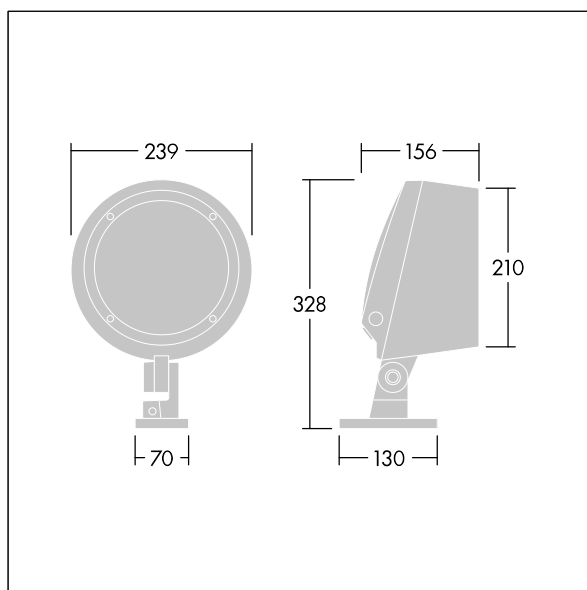

## Contrast

Średni projektor architektoniczny Montowana w uchwycie  
Projektor obszarowy LED z 12 diodami LED zasilanymi prądem 1050 mA i z średniostrumieniowy rozsyłem światła. Sterownik LED, Ściemnianie za pomocą SwitchDim. Klasa bezpieczeństwa II, klasa szczelności IP66, odporność na uderzenia IK08. Obudowa: aluminium (EN AC-44300) odlewane ciśnieniowo, malowane proszkowo teksturowany na kolor antracytowy (zbliżony do RAL7043). Nadaje się do użytkowania w rejonach przybrzeżnych.. Klosz: szkło hartowane o grubości 5 mm. Uszczelka: EPDM. Śruby: z powłoką geomet. Wyposażony w ogranicznik przepięć do 6 kV.. Oprawa dostarczana z wyposażone w LED 3000K.

Wymiary: Wymiary: Ø239 x 156 mm

Moc całkowita: Moc opraw: 41 W

Strumień świetlny oprawy: Strumień świetlny oprawy: 3457 lm

Skuteczność świetlna: Skuteczność oprawy: 84 lm/W

Waga: waga: 5 kg

TLG\_CON3\_F\_S\_12L.jpg