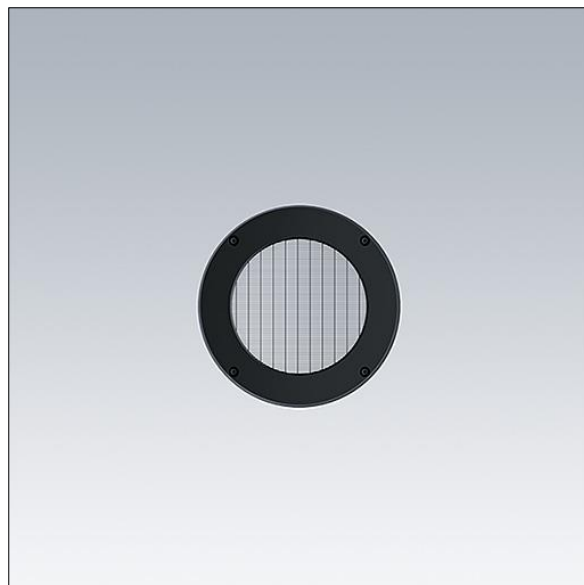

Contrast

96633480 CONT3 12L LOUVER BK

THORN

ISO 9223
C5

Contrast

Raster umieszczony na obrotowym pierścieniu, służący do precyzyjnej kontroli oślnienia. Do montażu bezpośrednio z przodu średni oprawy Contrast. Best resistance against corrosion. Compatible with seaside installation.

TLG_CON3_F_S_ACCESS_LOUVRE.jpg

TLG_CONL_M_12LHF.wmf

Wartości oznaczone gwiazdką (*) są wartościami znamionowymi. Jeżeli nie podano inaczej, wartości te obowiązują dla temperatury 25°C

Produkty Thorn Lighting są stale ulepszane. Zastrzegamy sobie prawo do wprowadzania zmian technicznych lub formalnych w naszych produktach bez wcześniejszych publikacji na ten temat.