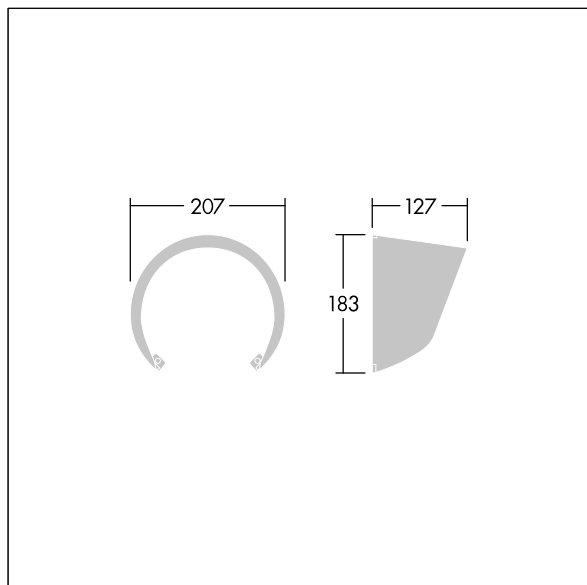

Contrast

96633476 CONT3 12L VISOR BK

THORN

ISO 9223
C5

Contrast

Oslona stała ograniczająca olśnienie. Do montażu bezpośrednio z przodu średni oprawy Contrast. Można ją połączyć z dyfuzorem wiązki. Best resistance against corrosion. Compatible with seaside installation.

TLG_CON3_F_S_ACCESS_VISOR.jpg

TLG_CONL_M_12LVS.wmf

Wartości oznaczone gwiazdką (*) są wartościami znamionowymi. Jeżeli nie podano inaczej, wartości te obowiązują dla temperatury 25°C

Produkty Thorn Lighting są stale ulepszane. Zastrzegamy sobie prawo do wprowadzania zmian technicznych lub formalnych w naszych produktach bez wcześniejszych publikacji na ten temat.